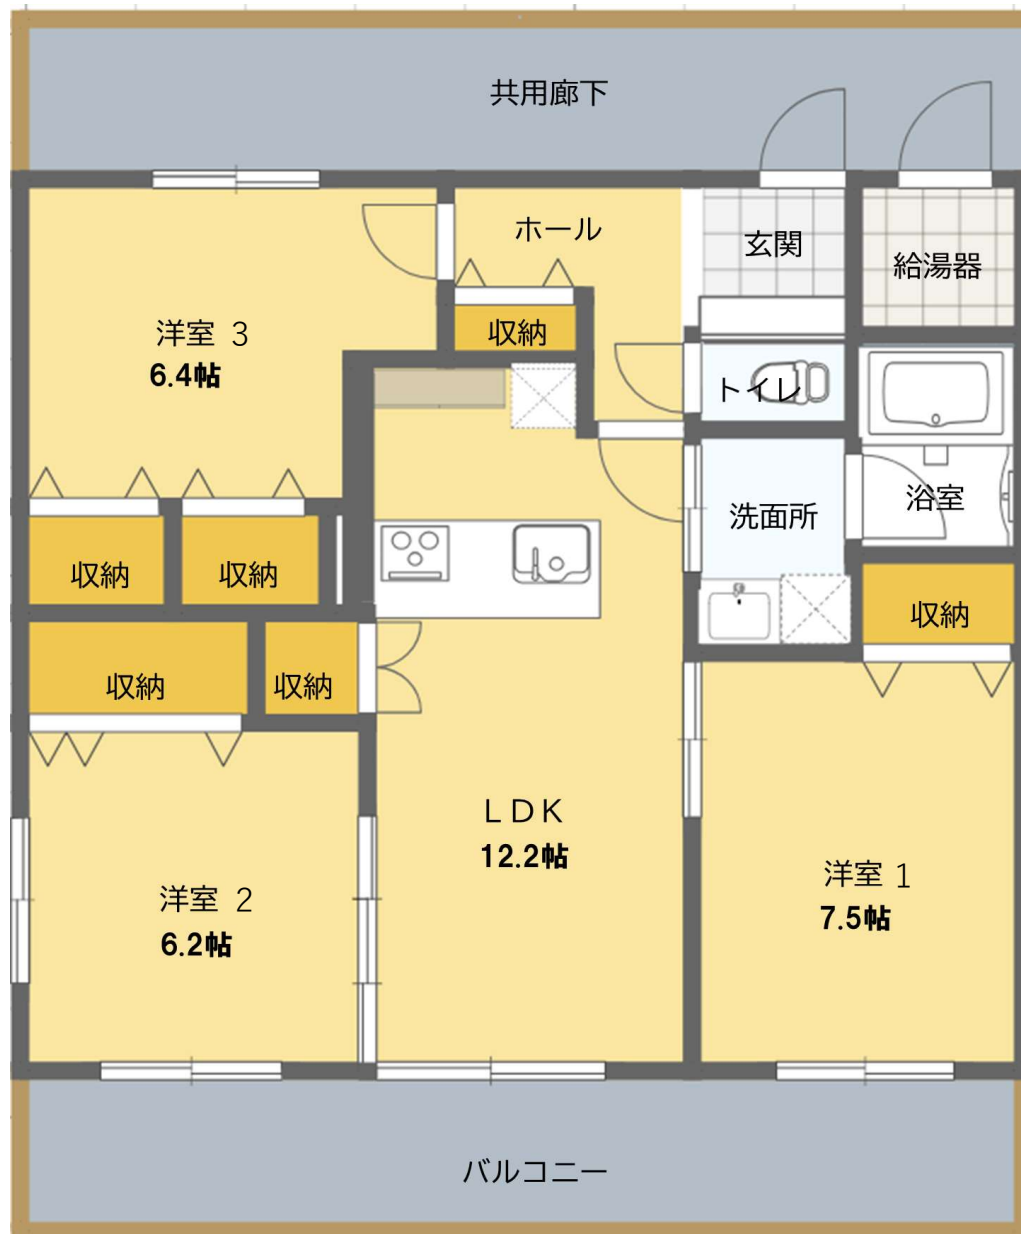

外観 南東面

外観 南西面

外観 北西面

アプローチ

廊下

単身用 間取り

単身用 玄関・キッチン

单身用 洋室

单身用 洗面・脱衣・浴室

单身用 トイレ

世帯用 間取り

世帯用 玄関

世帯用 洗面・脱衣・浴室

世帯用 リビング・ダイニング

世帯用 洋室 I

世帯用 洋室2

世帯用 洋室3

キッチン

世帯用 トイレ

世帯用 ベランダ