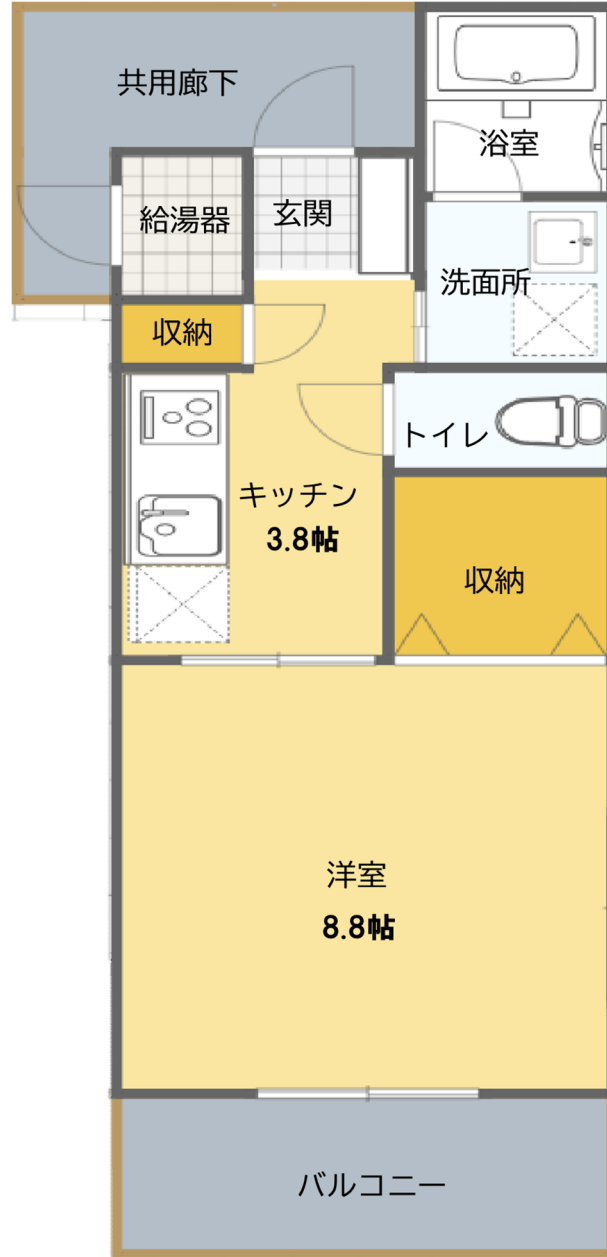

外観 南東面

外観 南西面

外観 北西面

アプローチ

廊下

単身用 間取り

単身用 玄関・キッチン

单身用 洋室

单身用 洗面・脱衣・浴室

单身用 トイレ

世帯用 間取り

世帯用 玄関

世帯用 洗面・脱衣・浴室

世帯用 リビング・ダイニング

世帯用 洋室 I

世帯用 洋室2